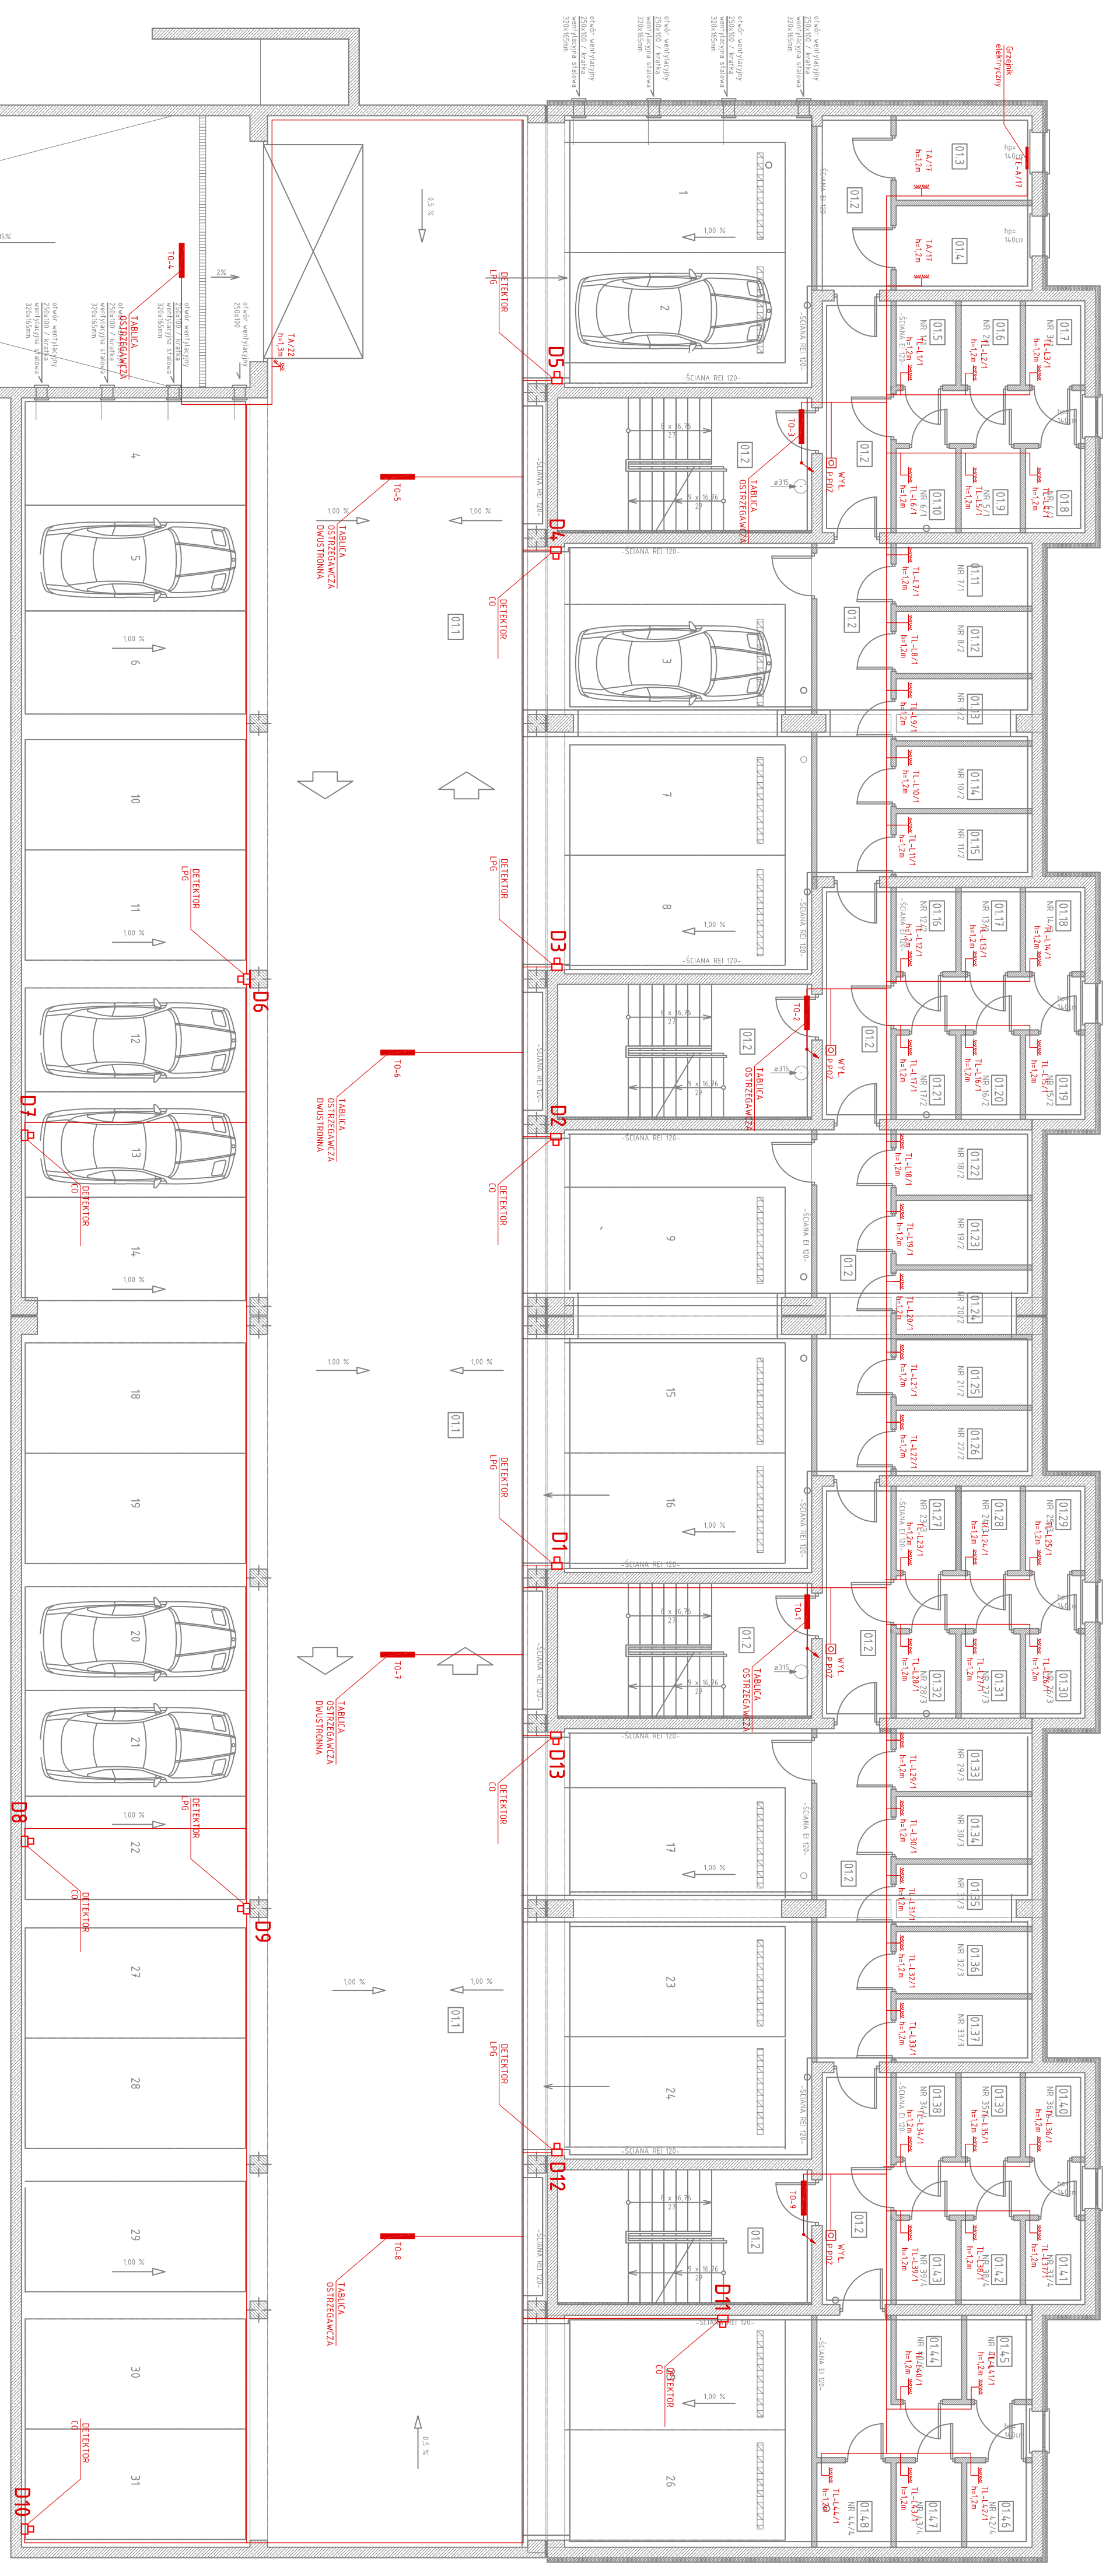

INSTALACJA ELEKTRYCZNA		WYKONANO		WYKONANO	
Nr punktu	Opis punktu	Wzrost	Wzrost	Wzrost	Wzrost
01	ROZDZIELNICA	1,50	1,50	1,50	1,50
02	ROZDZIELNICA	1,50	1,50	1,50	1,50
03	ROZDZIELNICA	1,50	1,50	1,50	1,50
04	ROZDZIELNICA	1,50	1,50	1,50	1,50
05	ROZDZIELNICA	1,50	1,50	1,50	1,50
06	ROZDZIELNICA	1,50	1,50	1,50	1,50
07	ROZDZIELNICA	1,50	1,50	1,50	1,50
08	ROZDZIELNICA	1,50	1,50	1,50	1,50
09	ROZDZIELNICA	1,50	1,50	1,50	1,50
10	ROZDZIELNICA	1,50	1,50	1,50	1,50
11	ROZDZIELNICA	1,50	1,50	1,50	1,50
12	ROZDZIELNICA	1,50	1,50	1,50	1,50
13	ROZDZIELNICA	1,50	1,50	1,50	1,50
14	ROZDZIELNICA	1,50	1,50	1,50	1,50
15	ROZDZIELNICA	1,50	1,50	1,50	1,50
16	ROZDZIELNICA	1,50	1,50	1,50	1,50
17	ROZDZIELNICA	1,50	1,50	1,50	1,50
18	ROZDZIELNICA	1,50	1,50	1,50	1,50
19	ROZDZIELNICA	1,50	1,50	1,50	1,50
20	ROZDZIELNICA	1,50	1,50	1,50	1,50
21	ROZDZIELNICA	1,50	1,50	1,50	1,50
22	ROZDZIELNICA	1,50	1,50	1,50	1,50
23	ROZDZIELNICA	1,50	1,50	1,50	1,50
24	ROZDZIELNICA	1,50	1,50	1,50	1,50
25	ROZDZIELNICA	1,50	1,50	1,50	1,50
26	ROZDZIELNICA	1,50	1,50	1,50	1,50
27	ROZDZIELNICA	1,50	1,50	1,50	1,50
28	ROZDZIELNICA	1,50	1,50	1,50	1,50
29	ROZDZIELNICA	1,50	1,50	1,50	1,50
30	ROZDZIELNICA	1,50	1,50	1,50	1,50
31	ROZDZIELNICA	1,50	1,50	1,50	1,50

1. LEGENDA:
2. TE-M1/1 - OPIS OBWODU ZASILANIA
   - TE-M1/2 - NUMER OBWODU
   - TE-M1-M36 - ROZDZIELNICA ZASILAJĄCA
   - TE-M1-M36 - ROZDZIELNICA LOKALU MIESZKANOWEGO
   - Gniazdo pojedyncze 2P+Z
   - Gniazdo podwójne 2x2P+Z
   - Gniazdo podwójne 4x2P+Z
   - Gniazdo pojedyncze 4x2P+Z
   - Wypust zakończony puszką szczelną zabezpieczoną
   - Wyłącznik główny pożarowy

OMISS SC

INWESTOR: WYKONAWCA: PRACOWNIKI
SPÓŁDZIELNIA WSPÓLNIAWA
ul. KORNALINA 1, 07-200 WYSZYŃ
02-440 74 00
02-440 74 01
02-440 74 02
02-440 74 03
02-440 74 04
02-440 74 05
02-440 74 06
02-440 74 07
02-440 74 08
02-440 74 09
02-440 74 10
02-440 74 11
02-440 74 12
02-440 74 13
02-440 74 14
02-440 74 15
02-440 74 16
02-440 74 17
02-440 74 18
02-440 74 19
02-440 74 20
02-440 74 21
02-440 74 22
02-440 74 23
02-440 74 24
02-440 74 25
02-440 74 26
02-440 74 27
02-440 74 28
02-440 74 29
02-440 74 30
02-440 74 31

OMISS SC

INWESTOR: WYKONAWCA: PRACOWNIKI
SPÓŁDZIELNIA WSPÓLNIAWA
ul. KORNALINA 1, 07-200 WYSZYŃ
02-440 74 00
02-440 74 01
02-440 74 02
02-440 74 03
02-440 74 04
02-440 74 05
02-440 74 06
02-440 74 07
02-440 74 08
02-440 74 09
02-440 74 10
02-440 74 11
02-440 74 12
02-440 74 13
02-440 74 14
02-440 74 15
02-440 74 16
02-440 74 17
02-440 74 18
02-440 74 19
02-440 74 20
02-440 74 21
02-440 74 22
02-440 74 23
02-440 74 24
02-440 74 25
02-440 74 26
02-440 74 27
02-440 74 28
02-440 74 29
02-440 74 30
02-440 74 31