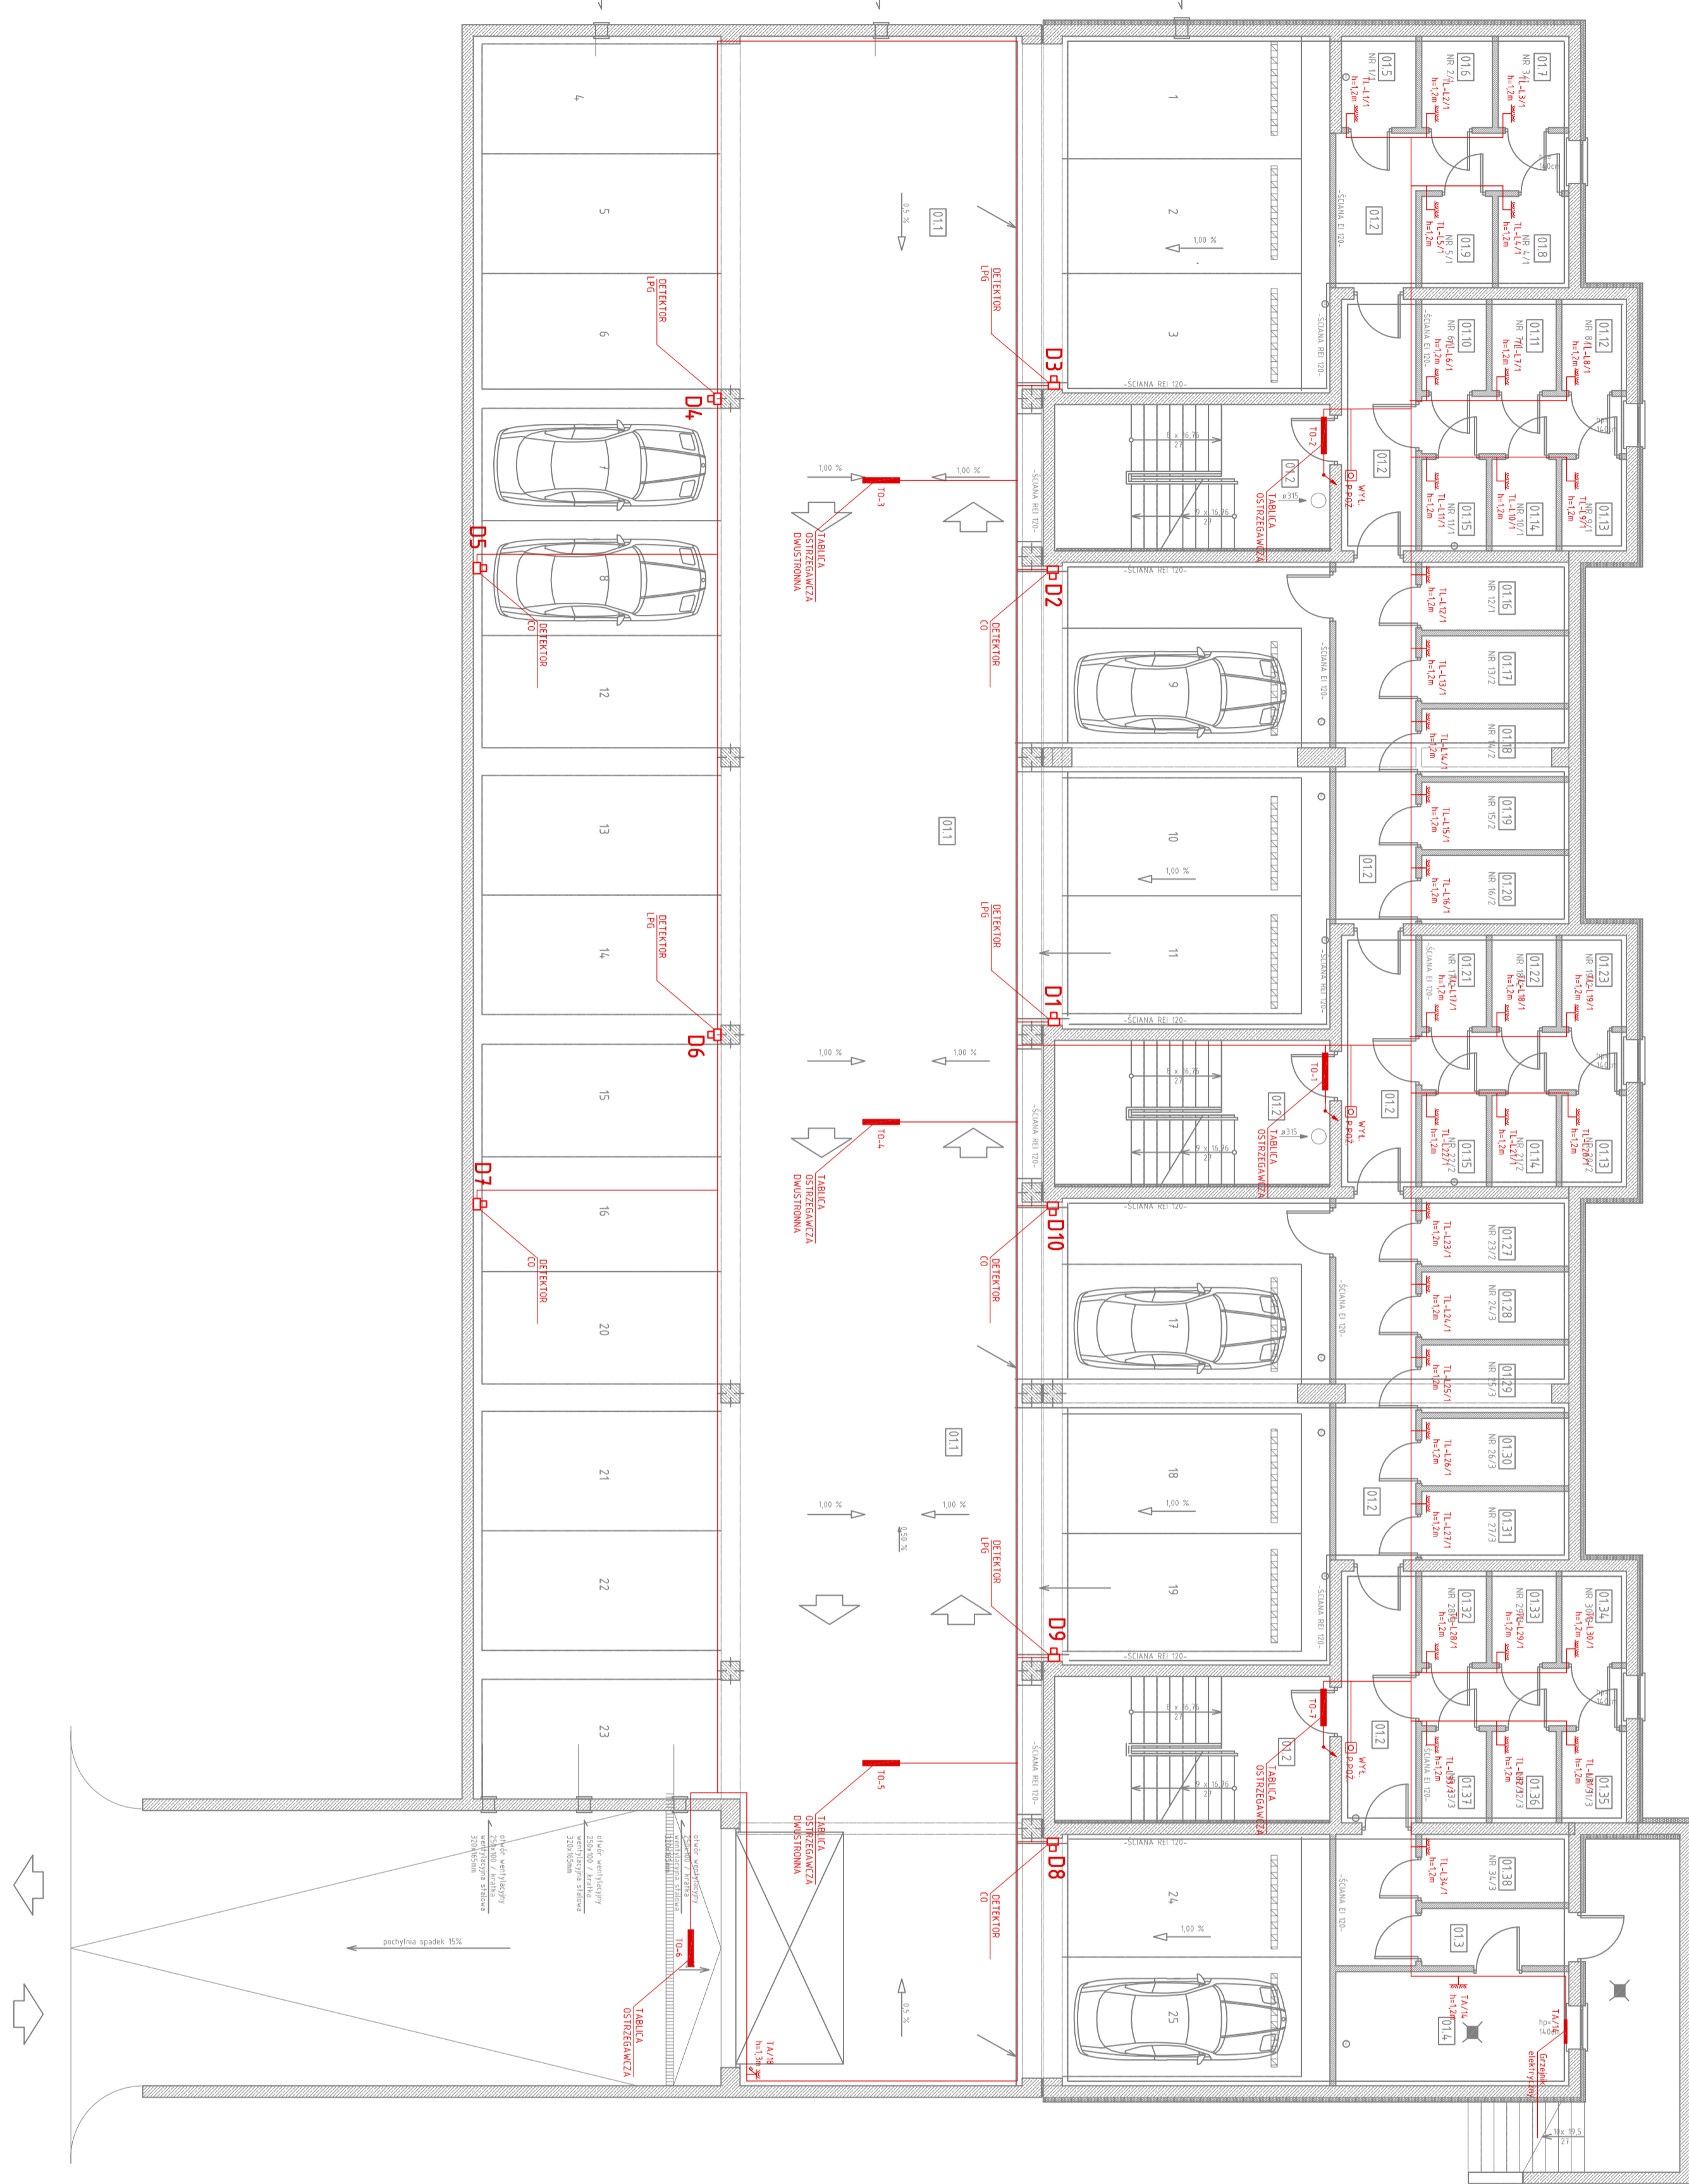

1. **LEGENDA:**
2. TE-M/1 - OPIS OBWODU ZASILANIA
   - TE-M/1-36 - ROZDZIELNICA ZASILAJĄCA
   - TE-M/1-36 - ROZDZIELNICA LOKALU MIESZKANOWEGO
   - ⊕ - Gniazdo pojedyncze 2P+Z
   - ⊕ - Gniazdo podwójne 2x2P+Z
   - ⊕ - Gniazdo podwójne 2x2P+Z IP44
   - ⊕ - Gniazdo podwójne 4x2P+Z
   - ⊕ - Wypust zakończony puszką szczelną zagłębiona
   - ⊕ - Wyciążnik główny pożarowy

COMIS SC
Oscar Polakowski
ul. Chłopska 50/52B
01-650 Warszawa
tel. 22 63 63 63
www.comis.pl

WYKONAWCA: WYKONAWCA
WYKONAWCA
WYKONAWCA

INWESTOR: WYKONAWCA
WYKONAWCA
WYKONAWCA

LOKALIZACJA: WYKONAWCA
WYKONAWCA
WYKONAWCA

TEREN: WYKONAWCA
WYKONAWCA
WYKONAWCA

NAZWA PRACY: WYKONAWCA
WYKONAWCA
WYKONAWCA

Załącznik projektowy: WYKONAWCA
WYKONAWCA
WYKONAWCA

Opis: WYKONAWCA
WYKONAWCA
WYKONAWCA

Strona 1100